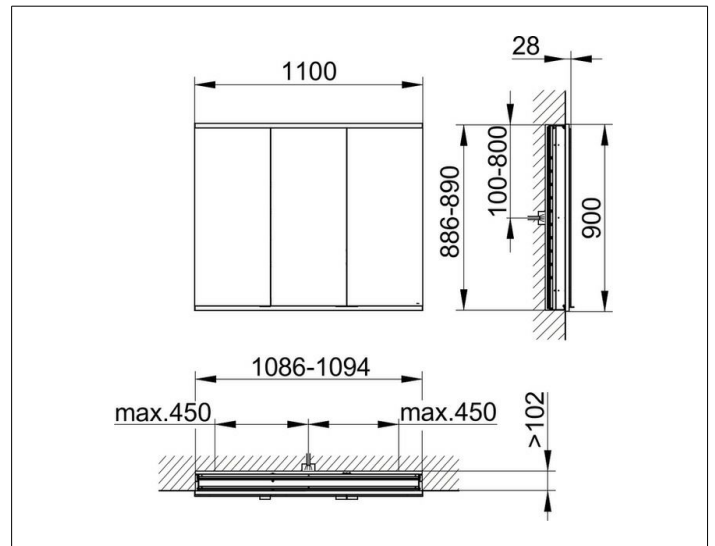

Royal Modular 2.0  
800310111000200 Spiegelschrank

PRODUKT

ZEICHNUNG

EEK: C ,

OBERFLÄCHE

silber-eloxiert

ABMESSUNG

1100 x 900 x 120 mm