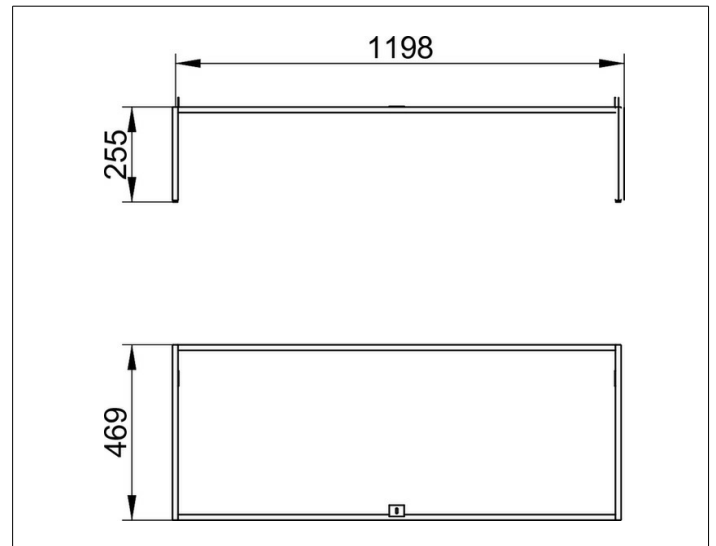

X-Line

33198300005 Bodengestell

**PRODUKT**

**ZEICHNUNG**

**OBERFLÄCHE**

weiß

**ABMESSUNG**

1200 x 255 x 470 mm