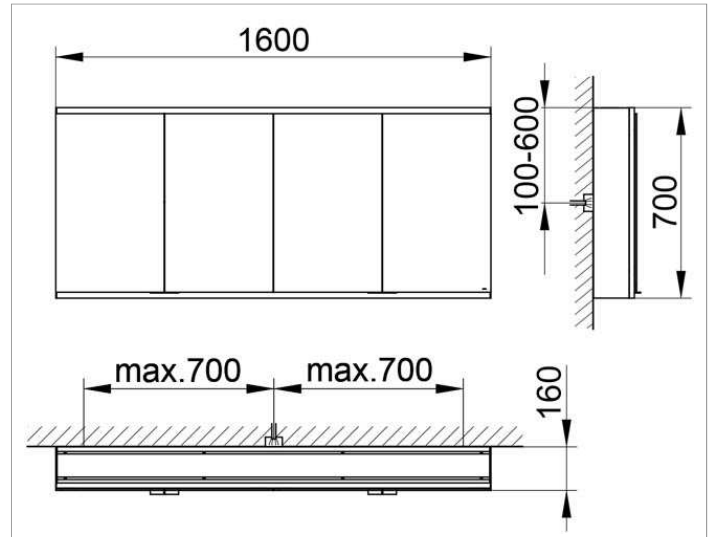

Royal Modular 2.0
800401160100500 Spiegelschrank

PRODUKT

ZEICHNUNG

OBERFLÄCHE

silber-eloxiert

ABMESSUNG

1600 x 700 x 160 mm