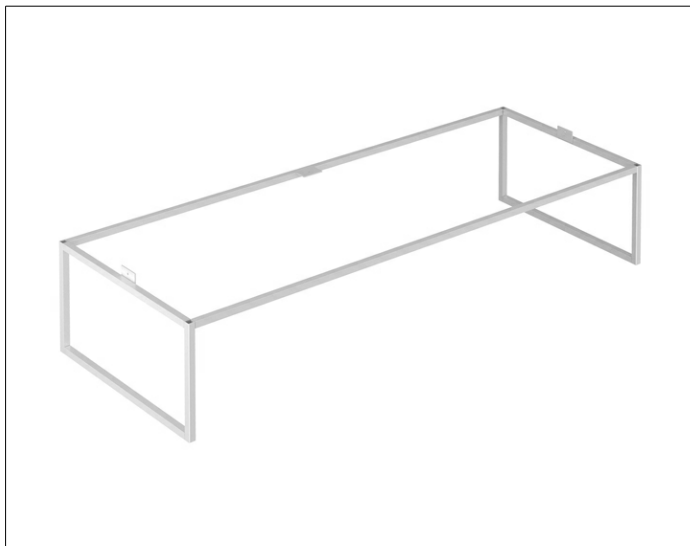

X-Line

33198140005 Bodengestell

PRODUKT

ZEICHNUNG

OBERFLÄCHE

trüffel

ABMESSUNG

1200 x 255 x 470 mm