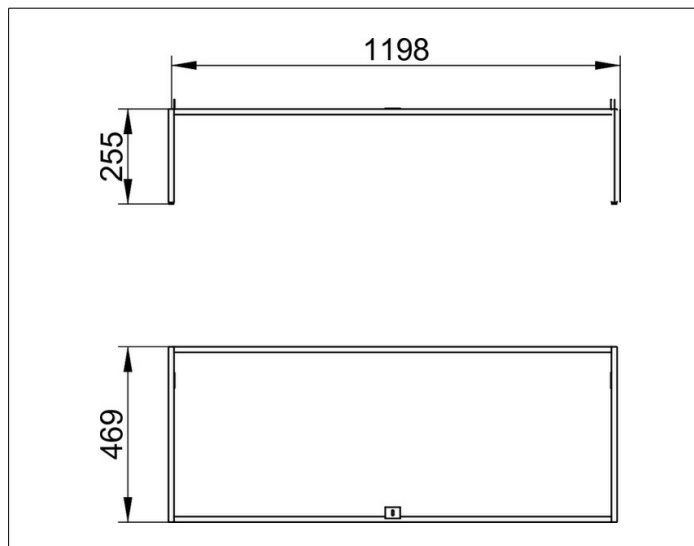

X-Line

33198140005 Bodengestell

PRODUKT

ZEICHNUNG

OBERFLÄCHE

trüffel

ABMESSUNG

1200 x 255 x 470 mm