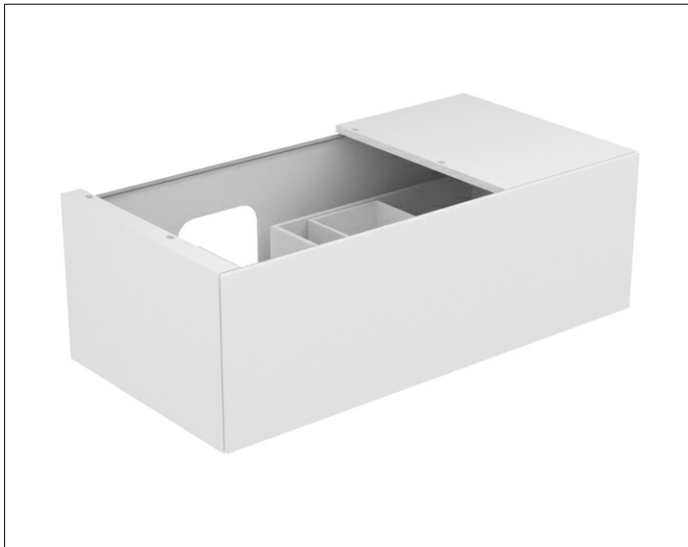

Edition 11

31153850000 Waschtischunterbau

PRODUKT

ZEICHNUNG

OBERFLÄCHE

Tabak-Eiche Furnier/Tabak-Eiche Furnier

ABMESSUNG

1050 x 350 x 535 mm