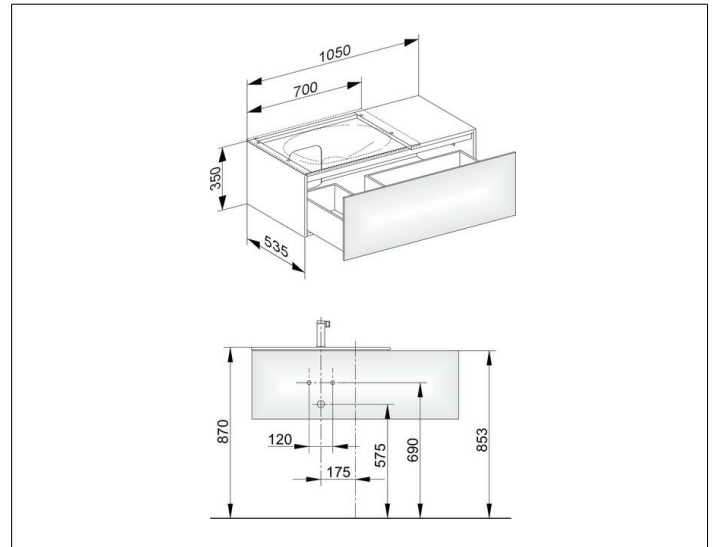

Edition 11

31153850000 Waschtischunterbau

PRODUKT

ZEICHNUNG

OBERFLÄCHE

Tabak-Eiche Furnier/Tabak-Eiche Furnier

ABMESSUNG

1050 x 350 x 535 mm