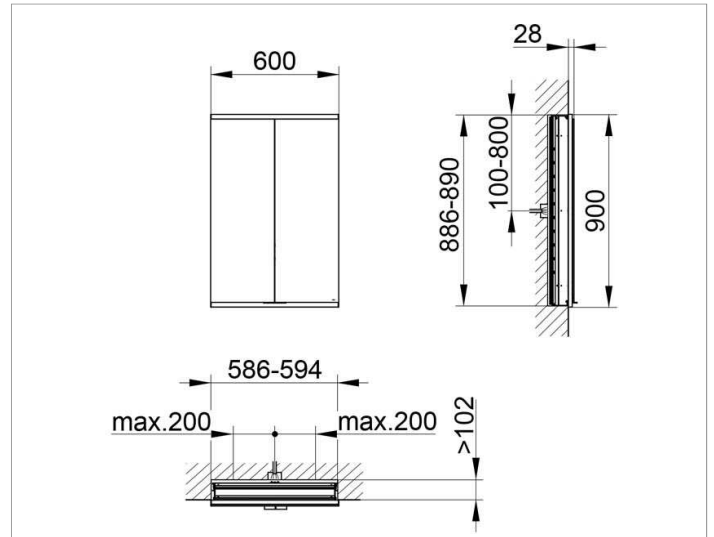

Royal Modular 2.0
800220061000000 Spiegelschrank

PRODUKT

ZEICHNUNG

EEK: A++, A+, A ,

OBERFLÄCHE

silber-eloxiert

ABMESSUNG

600 x 900 x 120 mm