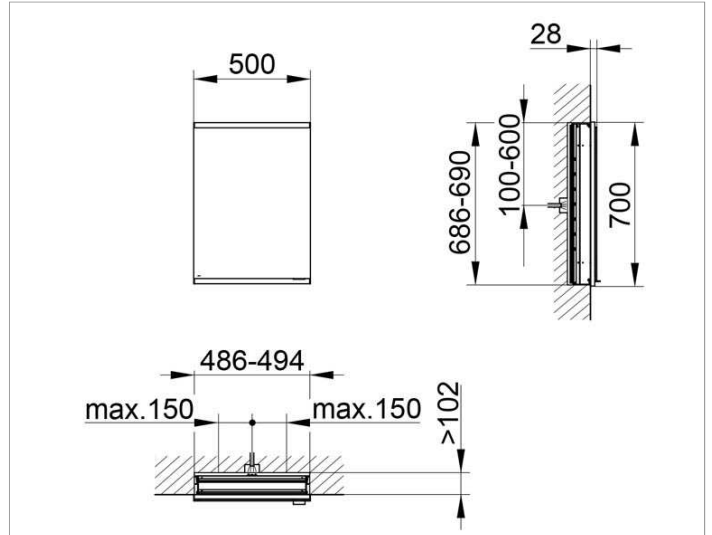

Royal Modular 2.0  
80002005000000 Spiegelschrank

PRODUKT

ZEICHNUNG

EEK: A++, A+, A ,

OBERFLÄCHE

silber-eloxiert

ABMESSUNG

500 x 700 x 120 mm