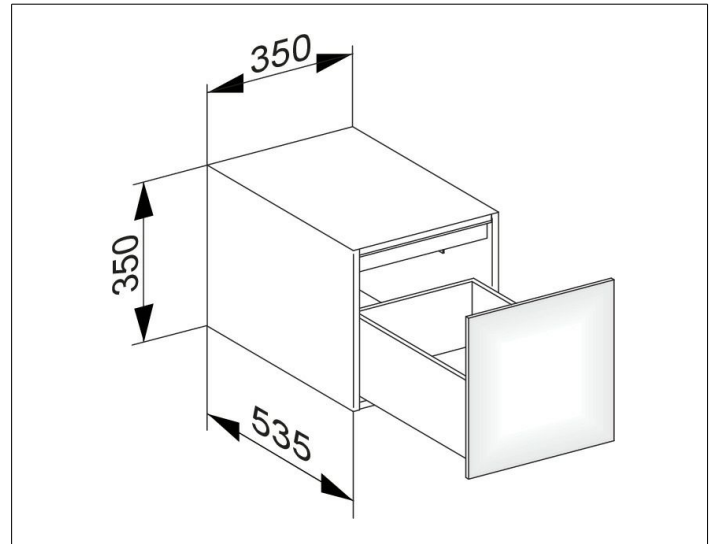

Edition 11

31320390100 Sideboard

**PRODUKT**

**ZEICHNUNG**

EEK: F , 2 kWh/1000h

**OBERFLÄCHE**

anthrazit/anthrazit

**ABMESSUNG**

350 x 350 x 535 mm