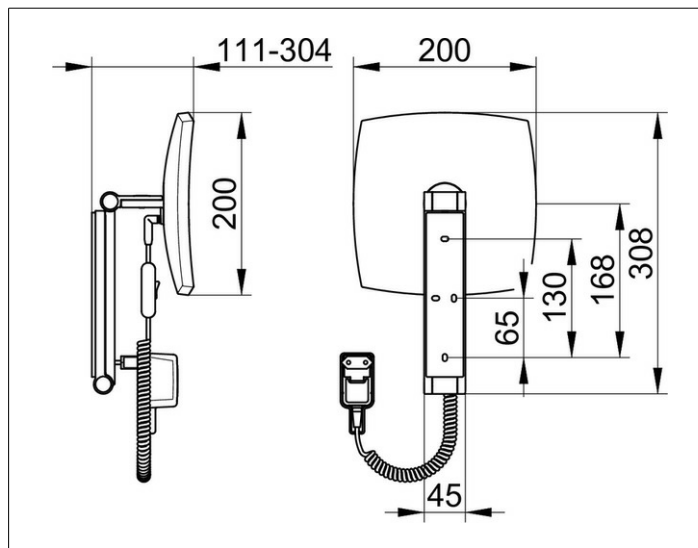

Kosmetikspiegel

17613139001 Kosmetikspiegel

PRODUKT

ZEICHNUNG

PRODUKTBESCHREIBUNG

beleuchtet, 1 Lichtfarbe 6500 Kelvin (Tageslicht),
 Kabelschalter, Spiralkabel (Blocklänge 400 mm),
 an dreidimensional verstellbarem Schwenkarm,
 Spiegel einseitig, Vergrößerungsfaktor x 5
 Bedienung:
 Kabelschalter
 Stromversorgung:
 Netzanschluß über Steckernetzteil,
 12 V Steckernetzteil, Eingangsbereich 100-240 V,
 Verbrauch im Standby: < 0,3 Watt
 Beleuchtung:
 LED 7 Watt (Lebensdauer > 50.000 Stunden)
 EEK: D ,

OBERFLÄCHE

Schwarzchrom gebürstet

ABMESSUNG

mit Steckertrafo

AUSSCHREIBUNGSTEXT

KEUCO iLook_move Kosmetikspiegel, 17613129001
 hochwertiger Kosmetikspiegel,
 mit hochwertiger PVD-Beschichtung, Schwarzchrom gebürstet,
 beleuchtet, quadratisch, mit elegant gewölbten Kanten,
 an Schwenkarm aus einem stabilen,
 rechteckigen Metallprofil mit verdeckten
 Hochleistungsscharnieren,
 flächige Wandmontage mit 4 Befestigungspunkten
 zur optimalen Lastverteilung,
 dreidimensional verstellbar, Spiegel einseitig konkav,
 Vergrößerungsfaktor x 5,
 Stromversorgung über Steckertransformator (100-240V)
 und weißem, glänzendem Spiralkabel, 400 mm,
 mit Kabelschalter,
 Beleuchtung: 1 x 7 Watt LED (wartungsfrei),
 Verbrauch im Standby: < 0,3 Watt,
 Lichtfarbe: 6500 Kelvin (Tageslicht),
 Höhe der Wandbefestigung 180 mm, Breite ca. 45 mm,
 maximale Höhe ca. 500 mm,
 Außendurchmesser 212 mm, maximale Ausladung ca. 300 mm,
 der Kosmetikspiegel wird verdeckt angebracht,
 Lieferung inkl. korrosionsfreiem Befestigungsmaterial