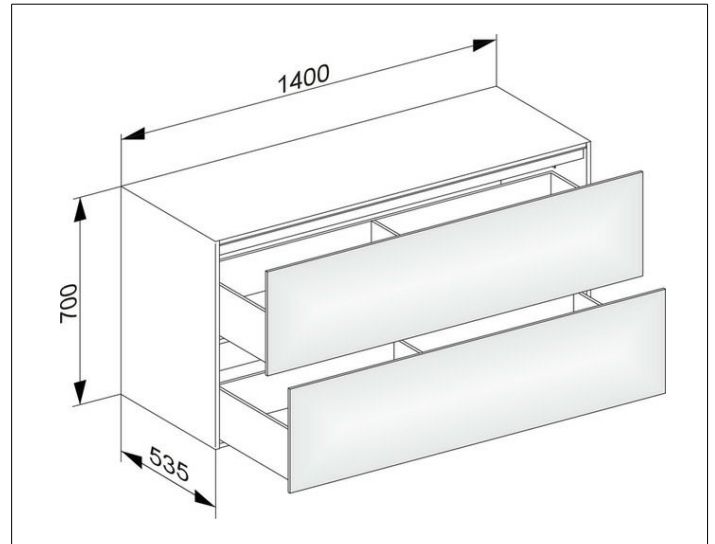

Edition 11

31327270000 Sideboard

**PRODUKT**

**ZEICHNUNG**

**OBERFLÄCHE**

weiß/Glas weiß satiniert

**ABMESSUNG**

1400 x 700 x 535 mm