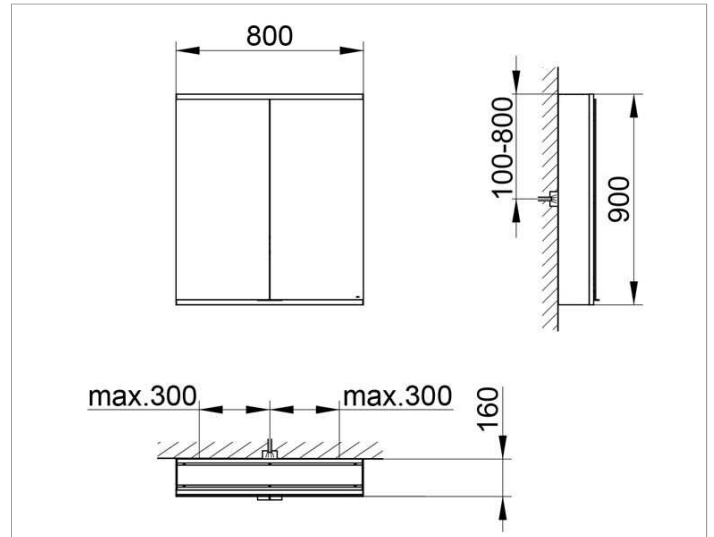

Royal Modular 2.0
800201081100200 Spiegelschrank

PRODUKT

ZEICHNUNG

OBERFLÄCHE

silber-eloxiert

ABMESSUNG

800 x 900 x 160 mm