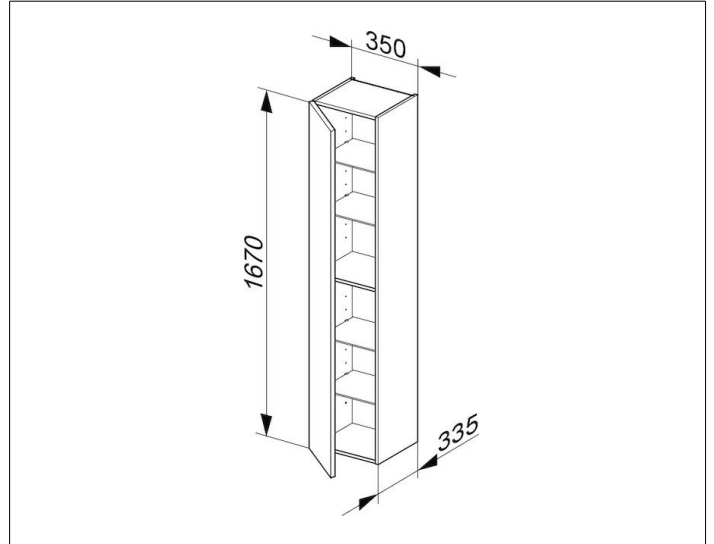

Royal Reflex
34030130001 Hochschrank

PRODUKT

ZEICHNUNG

PRODUKTBESCHREIBUNG

1-türig, mit Tür-Anschlagdämpfung

OBERFLÄCHE

titan/titan

ABMESSUNG

350 x 1670 x 335 mm