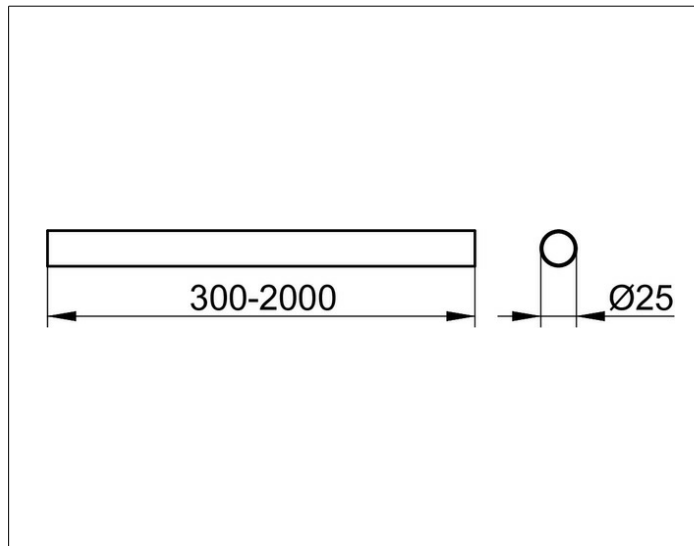

Plan
14930170800 Brausevorhangstange

PRODUKT

ZEICHNUNG

PRODUKTBESCHREIBUNG

auch als Deckenstütze verwendbar,
Stange bauseits kürzbar

OBERFLÄCHE

Aluminium silber-eloxiert (E6 EV1)

ABMESSUNG

800 mm

AUSSCHREIBUNGSTEXT

KEUCO PLAN Brausevorhangstange 14930170800
Aluminium silber-eloxiert (E6 EV1), Durchmesser 25 mm
Stange bauseits kürzbar
800 mm
auch als Deckenstütze verwendbar