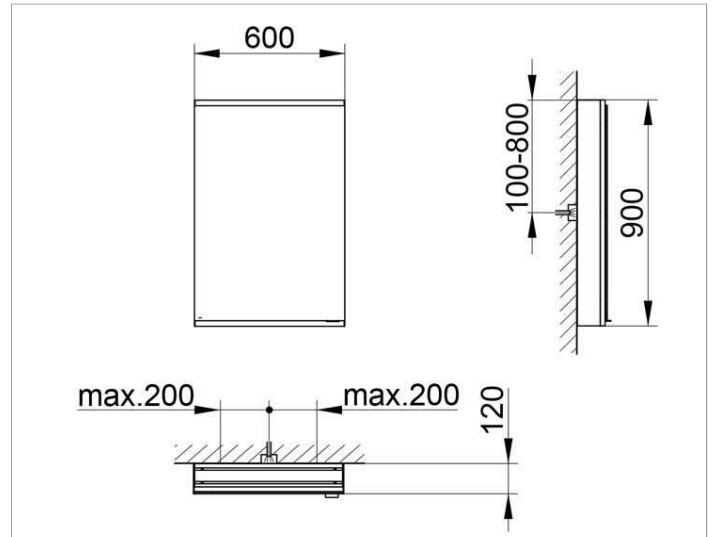

Royal Modular 2.0  
800021061000000 Spiegelschrank

**PRODUKT**

**ZEICHNUNG**

EEK: A++, A+, A ,

**OBERFLÄCHE**

silber-eloxiert

**ABMESSUNG**

600 x 900 x 120 mm