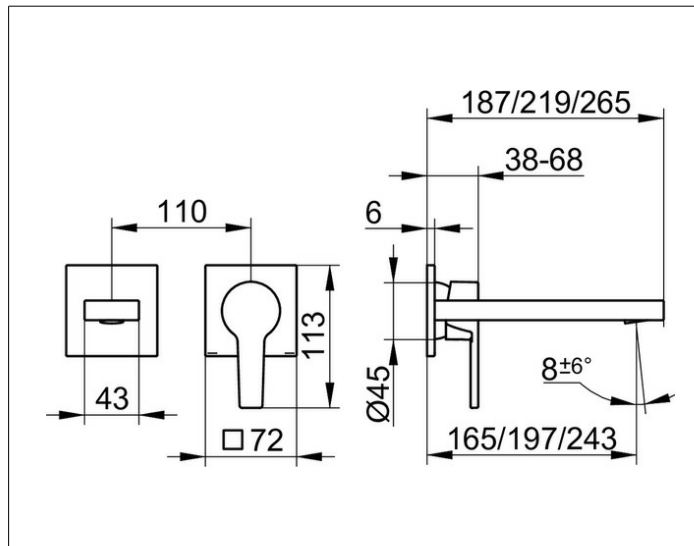

Edition 11

51116010202 Einhebel-Waschtischmischer

**PRODUKT**

**ZEICHNUNG**

**PRODUKTBESCHREIBUNG**

für UP Montage, DN 15,  
Mischwasserkartusche mit keramischen Dichtscheiben  
und Temperaturbegrenzung  
Luftsprudler SLIM SSR M 24x1, Strahlwinkel verstellbar,  
Durchflussbegrenzung auf 7,6 l/min.  
passend für Grundkörper Art.-Nr. 59916 000070  
geräuschgeprüft

**OBERFLÄCHE**

verchromt

**ABMESSUNG**

Ausladung 243 mm

**AUSSCHREIBUNGSTEXT**

KEUCO EDITION 11 Einhebel-Waschtischmischer 51116010202  
hochglanzverchromter Einhebel-Waschtischmischer  
in geradlinigem Design und klarer, geometrischer Formensprache,  
für Unterputz Montage,  
hochwertige Mischwasserkartusche mit keramischen Dichtscheiben und  
Temperaturbegrenzung  
Luftsprudler SLIM SSR M 24x1, Strahlwinkel verstellbar +/- 6°,  
Höhe 110 mm, Breite 176 mm, Gesamtausladung 265 mm,  
Durchflussbegrenzung auf 7,6 l/min.

Hinweis:  
passender für Grundkörper Art.-Nr. 59916000070