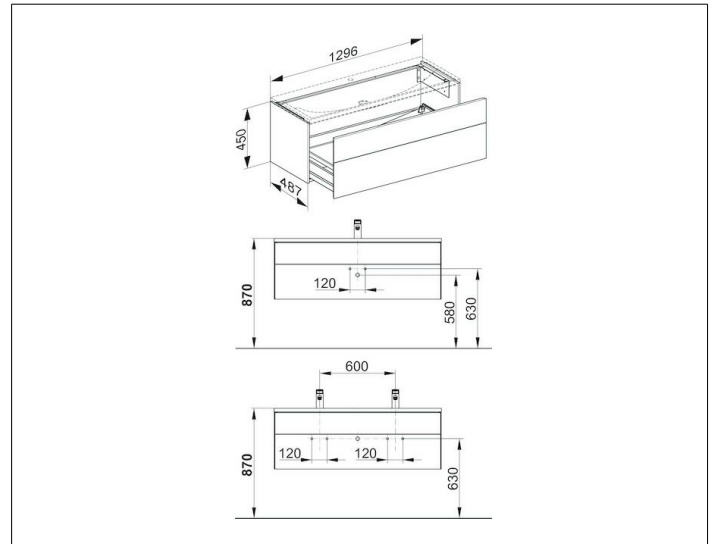

Royal Reflex
34080110000 Waschtischunterbau

PRODUKT

ZEICHNUNG

PRODUKTBESCHREIBUNG

passend zum Mineralguss-Waschtisch Artikel-Nr. 34081/311301
 und 34082/311302, Frontauszug mit Einzugsdämpfung
 inkl. Geruchverschluss aus Kunststoff 1 1/4 x 32

OBERFLÄCHE

anthrazit/anthrazit

ABMESSUNG

1296 x 450 x 487 mm