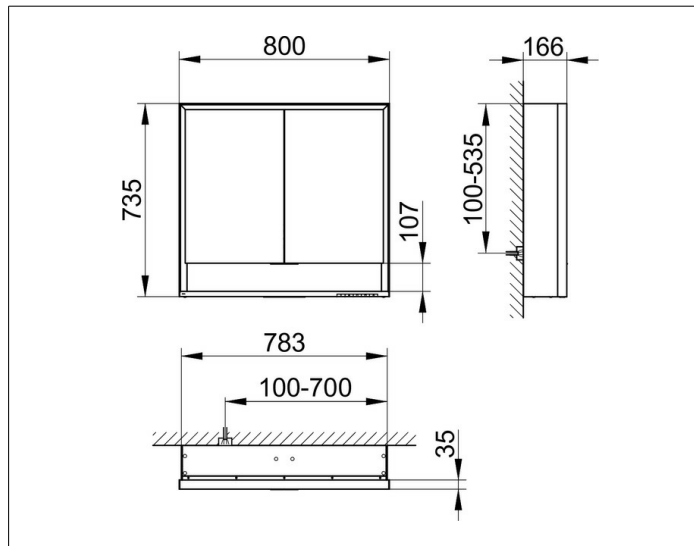

Royal Lumos

14302171303 Spiegelschrank

PRODUKT

ZEICHNUNG

PRODUKTBESCHREIBUNG

für die Wandvorbau-Montage
 stufenlos einstellbare Lichtfarbe von 2700 Kelvin (warmweiß)
 bis 6500 Kelvin (Tageslicht),
 2 Drehtüren aus Kristall-Doppelspiegel,
 Korpus in Aluminium silber-gebeizt-eloxiert,
 Rückwandverspiegelung und Seitenverspiegelung
 Bedienung:
 Tastenfelder mit kapazitiver Touch-Sensorik,
 DALI-steuerbar
 Beleuchtung:
 Rahmenbeleuchtung und Waschtisch-/Fachbeleuchtung,
 separat stufenlos dimmbar und ein-/ausschaltbar
 LED 56 Watt (Lebensdauer > 30.000 Std.)
 EEK: C , 56 kWh/1000h

AUSSTATTUNG

- 2 Steckdosen
- 2 x 2 höhenverstellbare Glasablagen
- offenes Ablagefach über die ganze Breite
- Tür-Anschlagdämpfer

OBERFLÄCHE

silber-gebeizt-eloxiert

ABMESSUNG

800 x 735 x 165 mm