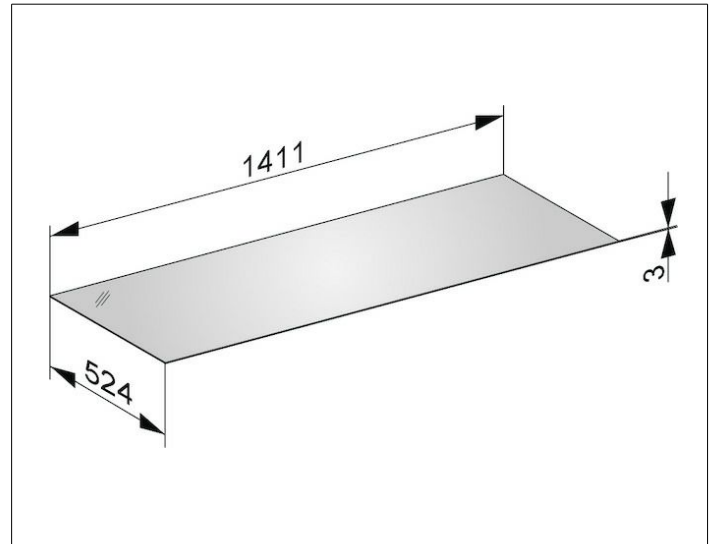

Edition 11

31326309001 Abdeckplatte

**PRODUKT**

**ZEICHNUNG**

**OBERFLÄCHE**

Glas weiß

**ABMESSUNG**

1411 x 3 x 524 mm