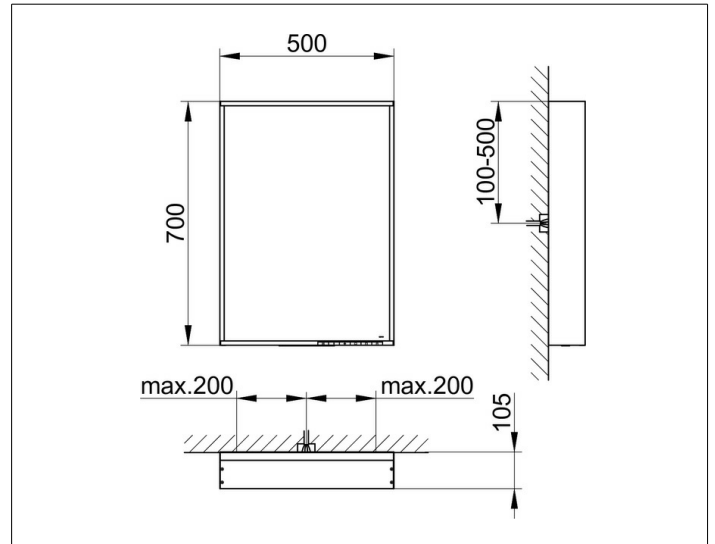

X-Line

33298291503 Lichtspiegel

PRODUKT

ZEICHNUNG

PRODUKTBESCHREIBUNG

mit Spiegelheizung (mittig platziert),
 stufenlos einstellbare Lichtfarbe von 2700 Kelvin (warmweiß)
 bis 6500 Kelvin (Tageslicht)
 umlaufender Aluminium-Rahmen, lackiert
 Bedienung:
 Tastenfeld mit kapazitiver Touch-Sensorik,
 DALI-steuerbar
 Spiegelheizung:
 Optische Anzeige der Aufheizphase,
 automatische Abschaltung nach 20 Minuten
 Beleuchtung:
 LED (Lebensdauer > 30.000 Stunden),
 Hauptlicht (Ober- und Wandbeleuchtung) und
 Waschtischbeleuchtung separat stufenlos dimmbar
 sowie ein-/ausschaltbar
 EEK: C ,

OBERFLÄCHE

inox

ABMESSUNG

500 x 700 x 105 mm