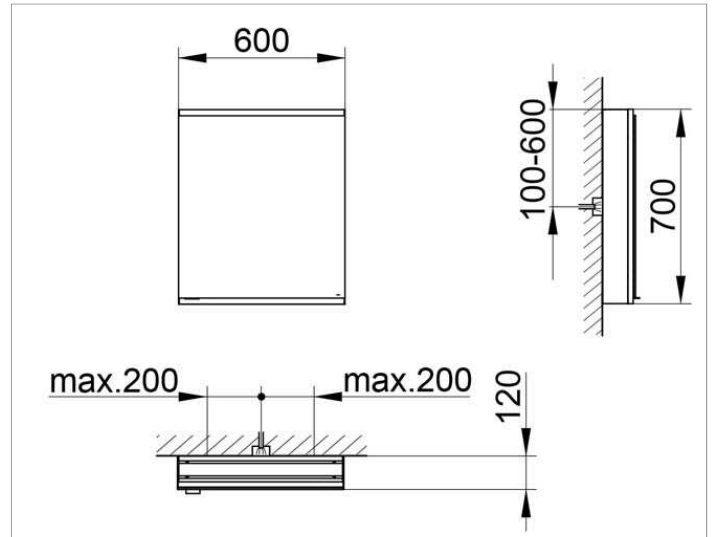

Royal Modular 2.0
800121060000100 Spiegelschrank

PRODUKT

ZEICHNUNG

EEK: A++, A+, A ,

OBERFLÄCHE

silber-eloxiert

ABMESSUNG

600 x 700 x 120 mm