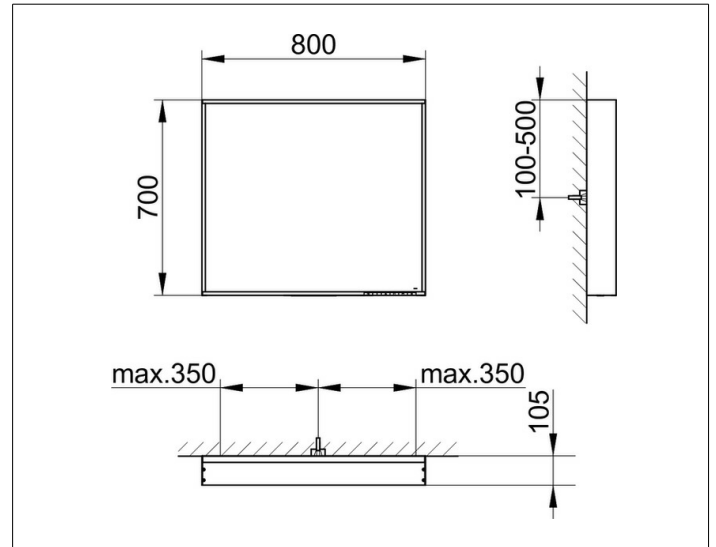

Lichtspiegel

07897172500 Lichtspiegel

PRODUKT

ZEICHNUNG

PRODUKTBESCHREIBUNG

stufenlos einstellbare Lichtfarbe von 2700 Kelvin (warmweiß) bis 6500 Kelvin (Tageslicht)

umlaufender Aluminium-Rahmen, silber-gebeizt-eloxiert

EEK: C , 33 kWh/1000h

OBERFLÄCHE

33 Watt

ABMESSUNG

800 x 700 x 105 mm