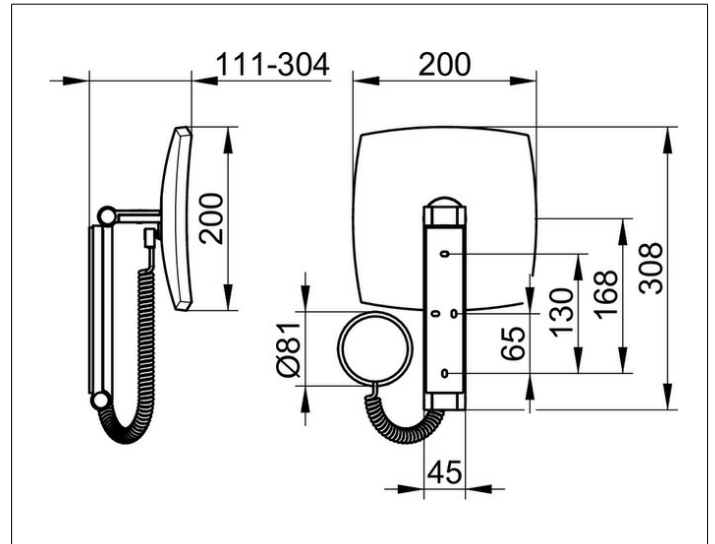

**Kosmetikspiegel**  
**17613079005 Kosmetikspiegel**

**PRODUKT**

**ZEICHNUNG**

EEK: D , 7 kWh/1000h

**OBERFLÄCHE**

Edelstahl-finish

**ABMESSUNG**

mit Sensorsteuerung, DALI