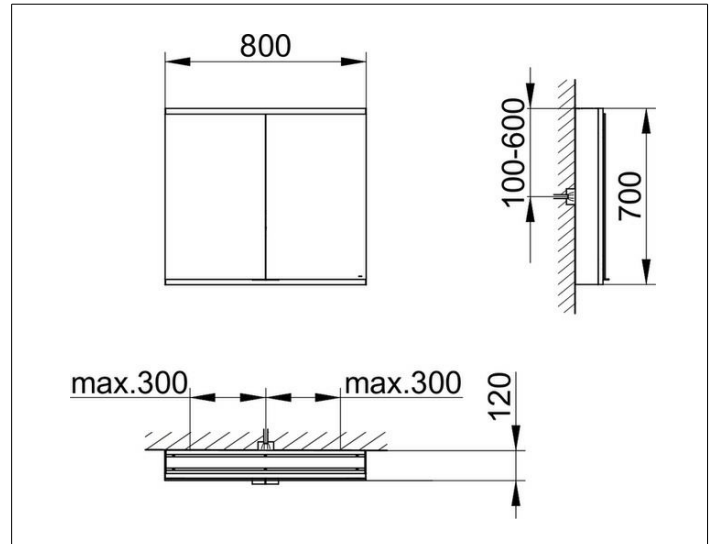

Royal Modular 2.0
800221080000200 Spiegelschrank

PRODUKT

ZEICHNUNG

EEK: C ,

OBERFLÄCHE

silber-eloxiert

ABMESSUNG

800 x 700 x 120 mm