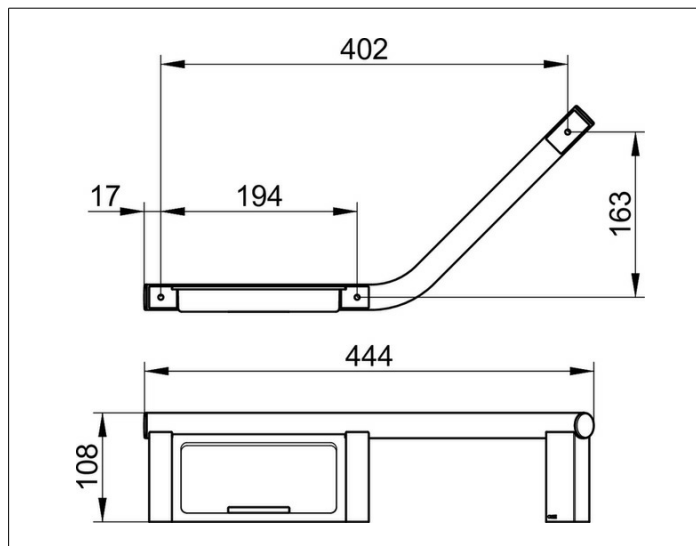

**Plan**

14909012037 Haltegriff 135°

**PRODUKT**

**ZEICHNUNG**

**PRODUKTBESCHREIBUNG**

mit Seifenablagen (weiß, lichtgrau und schwarzgrau), linke Ausführung

**OBERFLÄCHE**

verchromt

**AUSSCHREIBUNGSTEXT**

KEUCO PLAN Winkelgriff 135° mit Seifenablage, linke Ausführung, 14909012037

hochglanzverchromter Winkelgriff 135° mit integrierter Seifenablage, in ästhetischem, funktionalem Design, linke Ausführung,

speziell für Wannen-Bereich, als Hilfe zum Festhalten und Abstützen, mit Seifenablagen aus Kunststoff (schlagzähes Polysterol), schwarzgrau (RAL 7021), lichtgrau (RAL 7035) und weiß (RAL 9010), Ablagefläche 154 mm Breite, 23 mm Höhe, Tiefe 67 mm,

Winkelgriff bis 115 kg belastbar, antistatisch, leicht zu reinigen,

Außenmaß gesamt 444/201 mm,

Rohrdurchmesser 25 mm, 3 Befestigungspunkte,

Gesamtbreite 444 mm, Gesamthöhe 201 mm,

Ausladung 108 mm, Wandabstand 83 mm