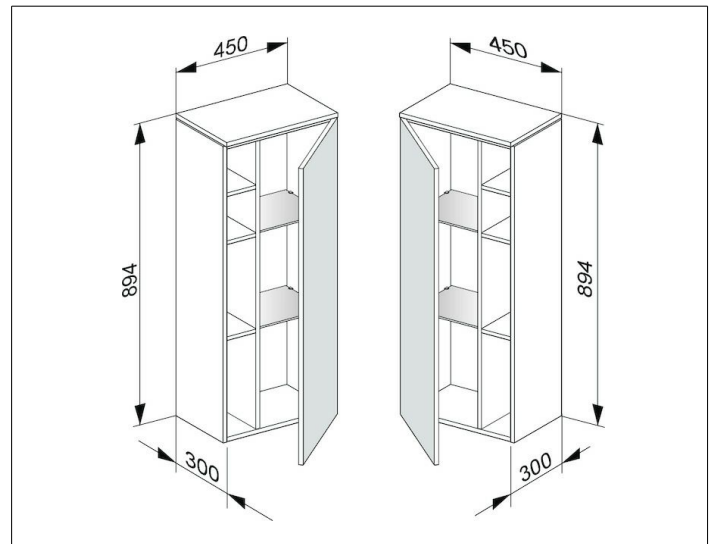

Edition 400

3172580002 Mittelschrank

PRODUKT

ZEICHNUNG

OBERFLÄCHE

weiß Hochglanz/Glas anthrazit klar

ABMESSUNG

450 x 894 x 300 mm