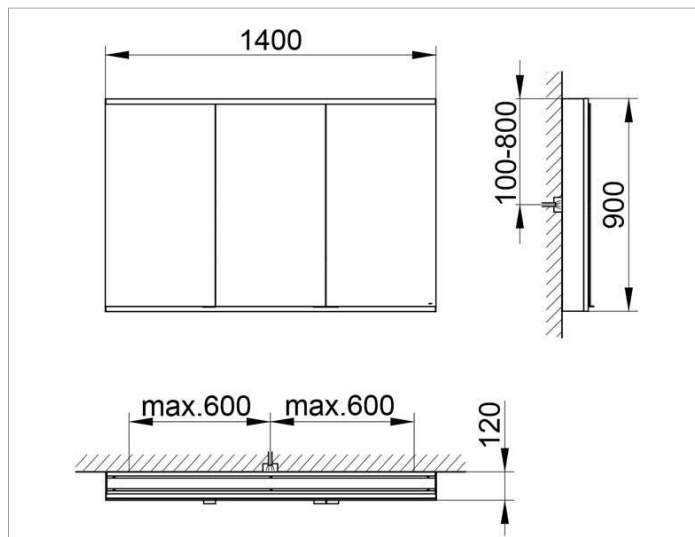

Royal Modular 2.0
800301141000000 Spiegelschrank

PRODUKT

ZEICHNUNG

OBERFLÄCHE

silber-eloxiert

ABMESSUNG

1400 x 900 x 120 mm