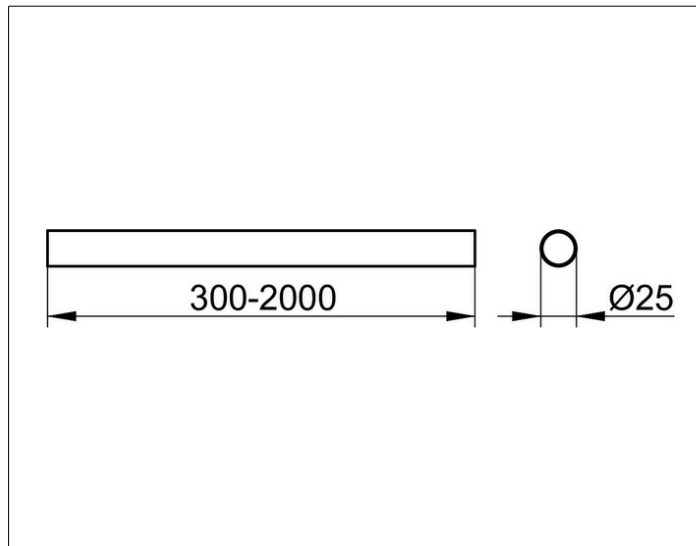

Plan
14930070600 Brausevorhangstange

PRODUKT

ZEICHNUNG

PRODUKTBESCHREIBUNG

auch als Deckenstütze verwendbar,
Stange bauseits kürzbar

OBERFLÄCHE

Edelstahl

ABMESSUNG

600 mm

AUSSCHREIBUNGSTEXT

KEUCO PLAN Brausevorhangstange 14930070600
Edelstahl, Durchmesser 25 mm
Stange bauseits kürzbar
600 mm
auch als Deckenstütze verwendbar