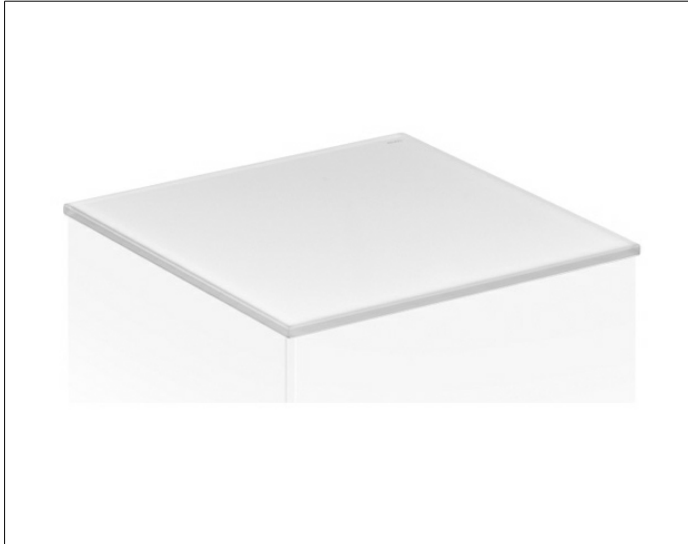

Edition 11

31324149012 Abdeckplatte

PRODUKT

ZEICHNUNG

OBERFLÄCHE

Glas trüffel

ABMESSUNG

1066 x 3 x 520 mm