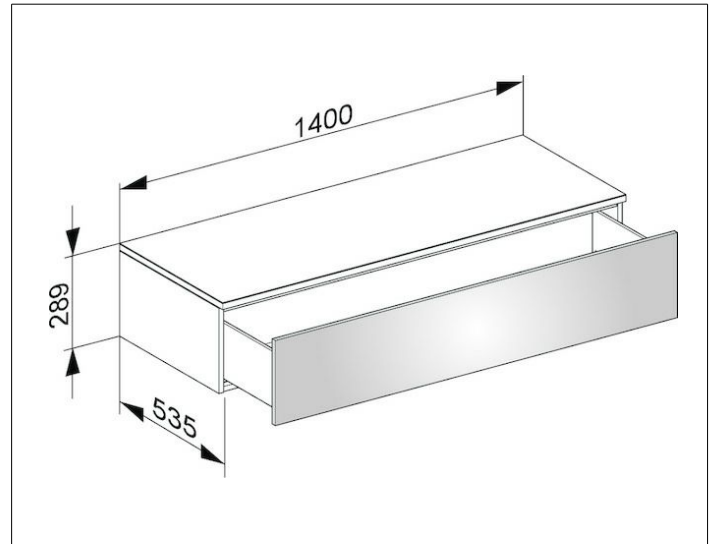

Edition 400

31761280000 Sideboard

PRODUKT

ZEICHNUNG

OBERFLÄCHE

cashmere/Glas cashmere satiniert

ABMESSUNG

1400 x 289 x 535 mm