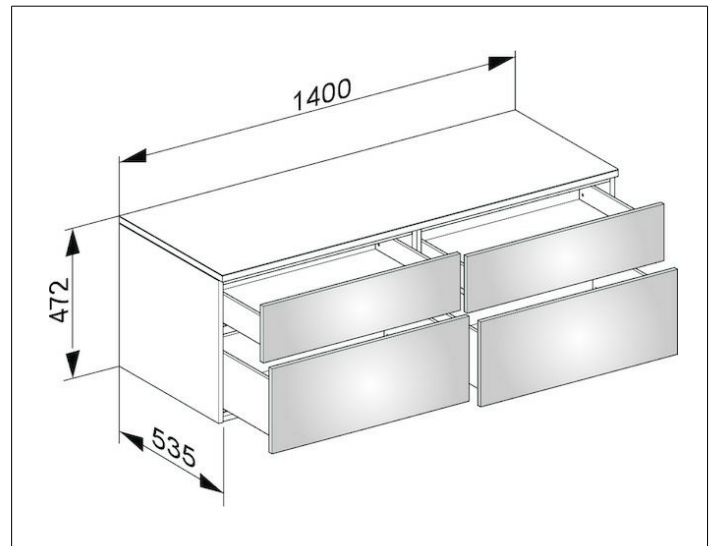

Edition 400

31767170000 Sideboard

PRODUKT

ZEICHNUNG

OBERFLÄCHE

trüffel/Glas trüffel satiniert

ABMESSUNG

1400 x 472 x 535 mm