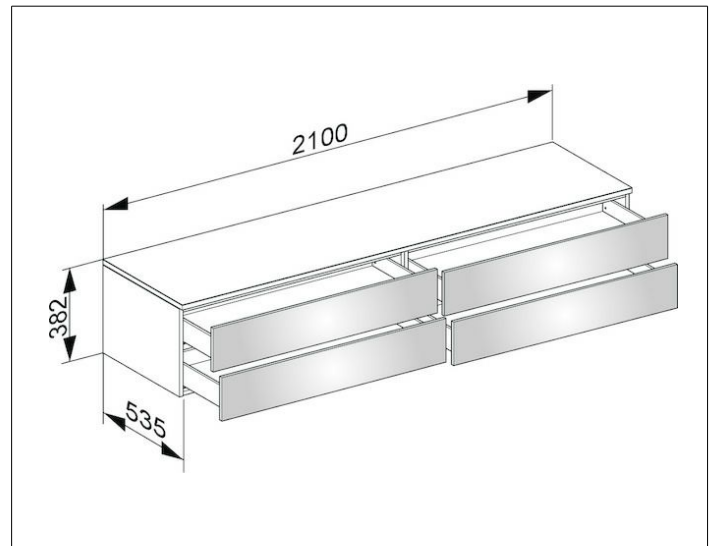

Edition 400

31772840000 Sideboard

PRODUKT

ZEICHNUNG

OBERFLÄCHE

weiß Hochglanz/Glas cashmere klar

ABMESSUNG

2100 x 382 x 535 mm