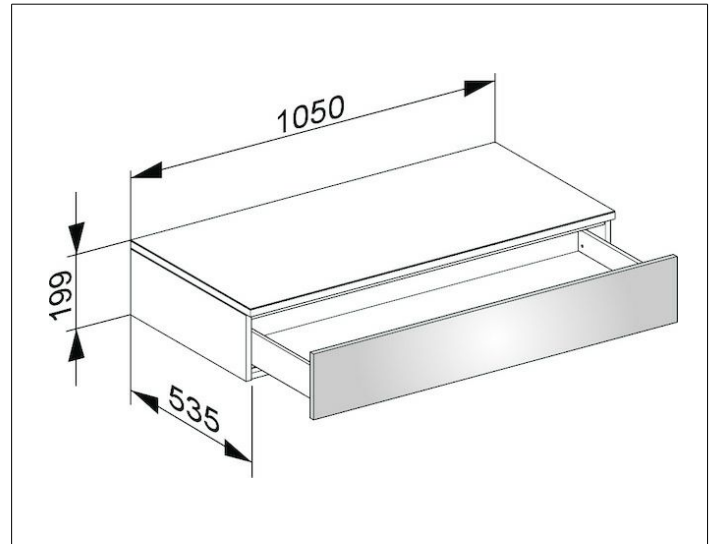

Edition 400

31750270000 Sideboard

PRODUKT

ZEICHNUNG

OBERFLÄCHE

weiß/Glas weiß satiniert

ABMESSUNG

1050 x 199 x 535 mm