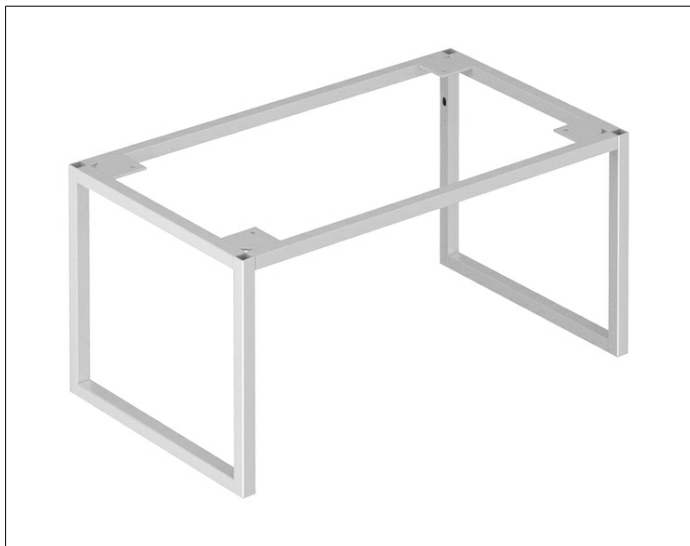

X-Line

33198300007 Bodengestell

PRODUKT

ZEICHNUNG

OBERFLÄCHE

weiß

ABMESSUNG

460 x 255 x 360 mm