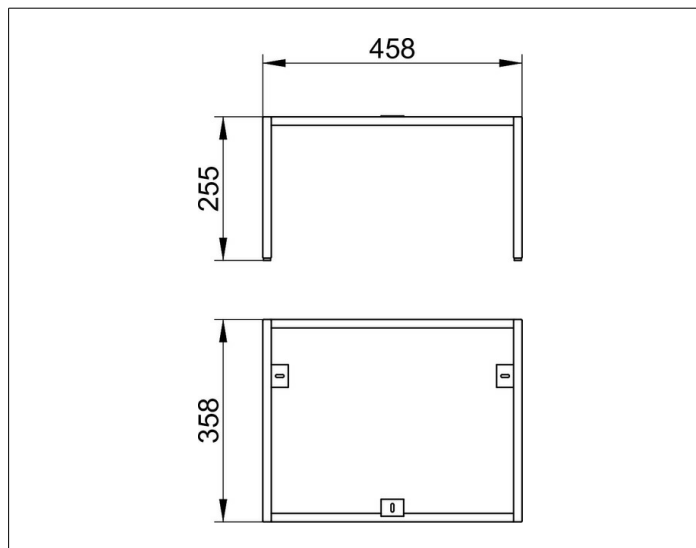

X-Line

33198300007 Bodengestell

PRODUKT

ZEICHNUNG

OBERFLÄCHE

weiß

ABMESSUNG

460 x 255 x 360 mm