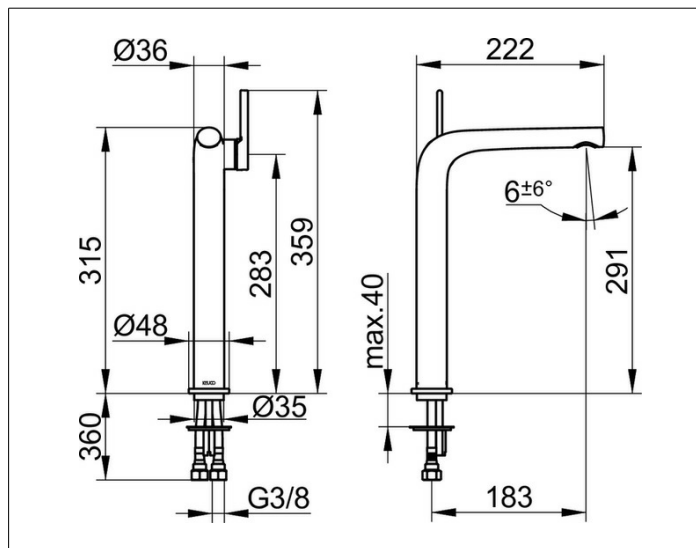

Edition 400

51502030103 Einhebel-Waschtismischer 290

PRODUKT

ZEICHNUNG

PRODUKTBESCHREIBUNG

ohne Zugstangen-Ablaufgarnitur,
Einlochmontage mit Schnell-Montage-System,
Mischwasserkartusche mit keramischen Dichtscheiben,
Luftsprudler SLIM SSR M 24x1, Strahlwinkel verstellbar,
Druckschläuche 435 mm, G 3/8 Zoll,
Durchfluss begrenzt auf 7,6 l/min.
geräuschgeprüft

OBERFLÄCHE

Bronze gebürstet

AUSSCHREIBUNGSTEXT

KEUCO Edition 400 Einhebel-Waschtismischer 290, 51502030103
Einhebel-Waschtismischer in hochwertiger PVD-Beschichtung,
Bronze gebürstet, in skulpturaler Formensprache,
Standmontage, ohne Zugstangen-Ablaufgarnitur,
hochwertige Mischwasserkartusche mit keramischen Dichtscheiben,
seitlicher Bedienhebel,
Einlochmontage mit Schnell-Montage-System für Waschtische,
verdeckt integrierter Luftsprudler SLIM SSR M 24x1,
Strahlwinkel verstellbar +/-6°,
sichtbare Höhe 315 mm, Auslaufhöhe 291 mm, Ausladung 222 mm,
Wasseranschluss mit flexiblen Druckschläuchen,
Länge 435 mm, G 3/8 Zoll,
Durchflussmenge begrenzt auf 7,6 l/min.