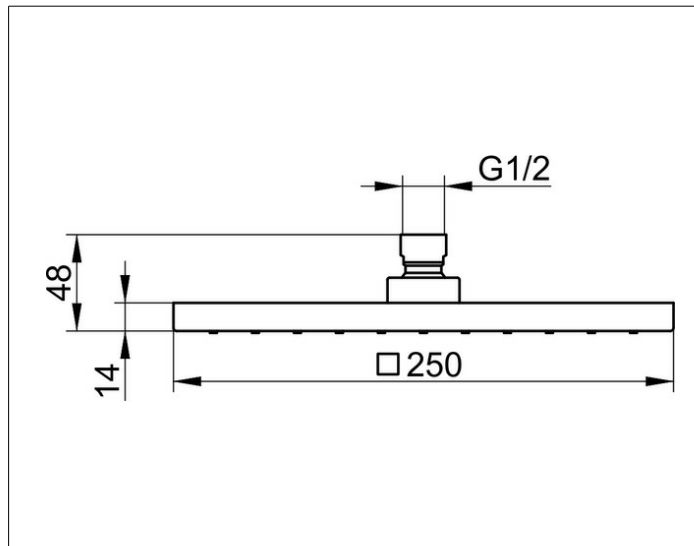

Edition 300

53086010100 Kopfbrause

PRODUKT

ZEICHNUNG

PRODUKTBESCHREIBUNG

eckig, Durchflussmenge begrenzt auf 15 l/min.

OBERFLÄCHE

verchromt

ABMESSUNG

250 x 250 mm

AUSSCHREIBUNGSTEXT

KEUCO EDITION 300 Kopfbrause 53086010100
 verchromt, eckig 250 x 250 mm,
 G 1/2 Zoll, mit Kugelgelenk
 Durchflussmenge begrenzt auf 15 l/min.