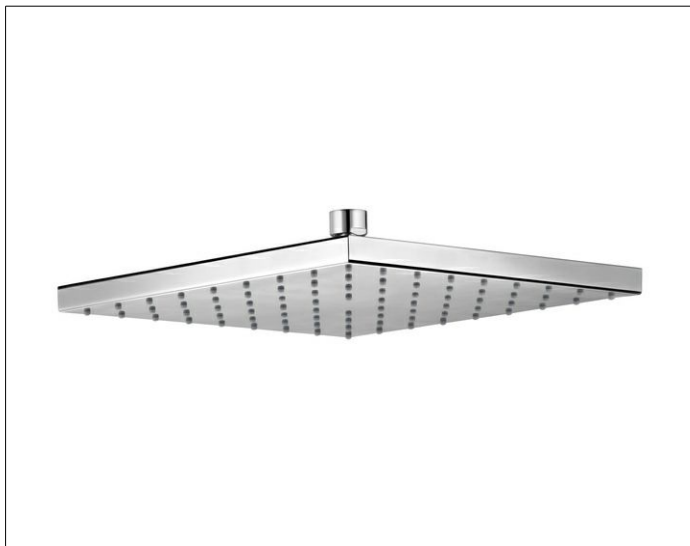

Edition 300

53086010100 Kopfbrause

PRODUKT

ZEICHNUNG

PRODUKTBESCHREIBUNG

eckig, Durchflussmenge begrenzt auf 15 l/min.

OBERFLÄCHE

verchromt

ABMESSUNG

250 x 250 mm

AUSSCHREIBUNGSTEXT

KEUCO EDITION 300 Kopfbrause 53086010100
 verchromt, eckig 250 x 250 mm,
 G 1/2 Zoll, mit Kugelgelenk
 Durchflussmenge begrenzt auf 15 l/min.