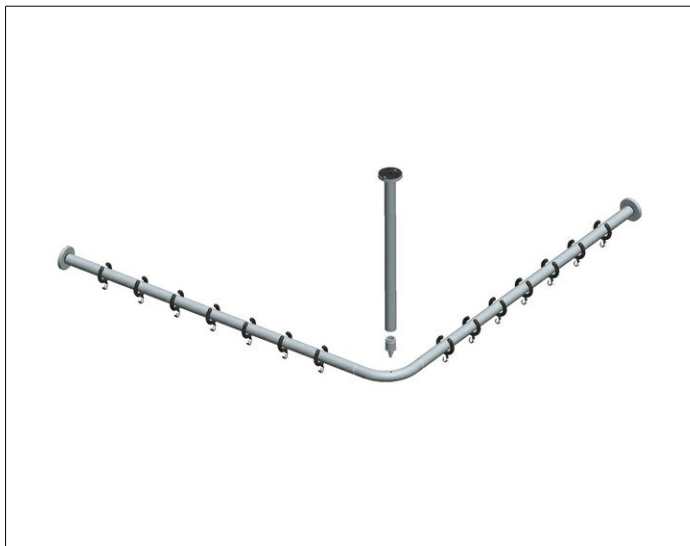

**Plan**

**14937010900 Brausevorhangstangen-Set**

**PRODUKT**

**ZEICHNUNG**

**PRODUKTBESCHREIBUNG**

für Viereck-Dusche 900 x 900 mm (Winkelform)  
 komplett, bestehend aus:  
 3 x Wandbefestigung  
 2 x Brausevorhangstange 800 mm  
 1 x Rohrbogen 90° für Viereck-Duschwannen  
 1 x Deckenstütze 400 mm  
 2 x Vorhangringe, weiß (Verpackungseinheit 10 Stück)  
 1 x Verbindungsstück

**OBERFLÄCHE**

verchromt

**ABMESSUNG**

900 x 900 mm

**AUSSCHREIBUNGSTEXT**

KEUCO PLAN Brausevorhangstangen-Set für Viereck-Dusche  
 900 x 900 mm, 14937010900  
 Hochglanzverchromt, Durchmesser 25 mm  
 komplett bestehend aus:  
 3 x Wandbefestigung  
 2 x Brausevorhangstange 800 mm  
 1 x Rohrbogen 90° für Viereck-Duschwannen  
 1 x Deckenstütze 400 mm  
 2 x Vorhangringe, weiß (Verpackungseinheit 10 Stück)  
 1 x Verbindungsstück  
 inkl. korrosionsfreiem Befestigungsmaterial