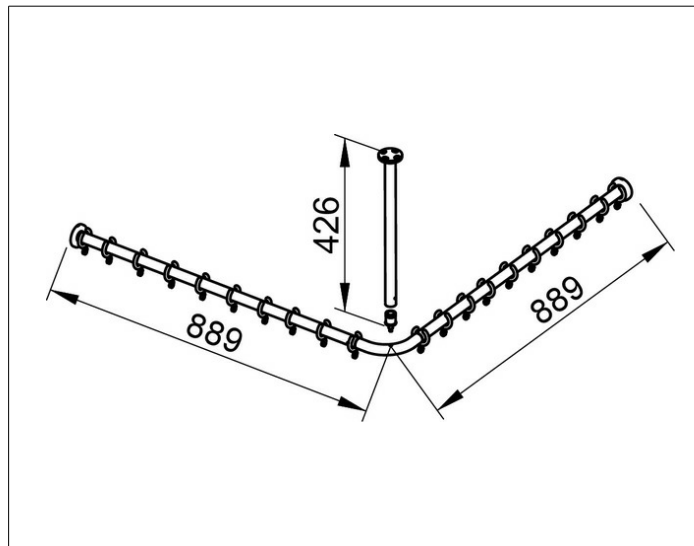

**Plan**

**14937010900 Brausevorhangstangen-Set**

**PRODUKT**

**ZEICHNUNG**

**PRODUKTBESCHREIBUNG**

für Viereck-Dusche 900 x 900 mm (Winkelform)  
 komplett, bestehend aus:  
 3 x Wandbefestigung  
 2 x Brausevorhangstange 800 mm  
 1 x Rohrbogen 90° für Viereck-Duschwannen  
 1 x Deckenstütze 400 mm  
 2 x Vorhangringe, weiß (Verpackungseinheit 10 Stück)  
 1 x Verbindungsstück

**OBERFLÄCHE**

verchromt

**ABMESSUNG**

900 x 900 mm

**AUSSCHREIBUNGSTEXT**

KEUCO PLAN Brausevorhangstangen-Set für Viereck-Dusche  
 900 x 900 mm, 14937010900  
 Hochglanzverchromt, Durchmesser 25 mm  
 komplett bestehend aus:  
 3 x Wandbefestigung  
 2 x Brausevorhangstange 800 mm  
 1 x Rohrbogen 90° für Viereck-Duschwannen  
 1 x Deckenstütze 400 mm  
 2 x Vorhangringe, weiß (Verpackungseinheit 10 Stück)  
 1 x Verbindungsstück  
 inkl. korrosionsfreiem Befestigungsmaterial