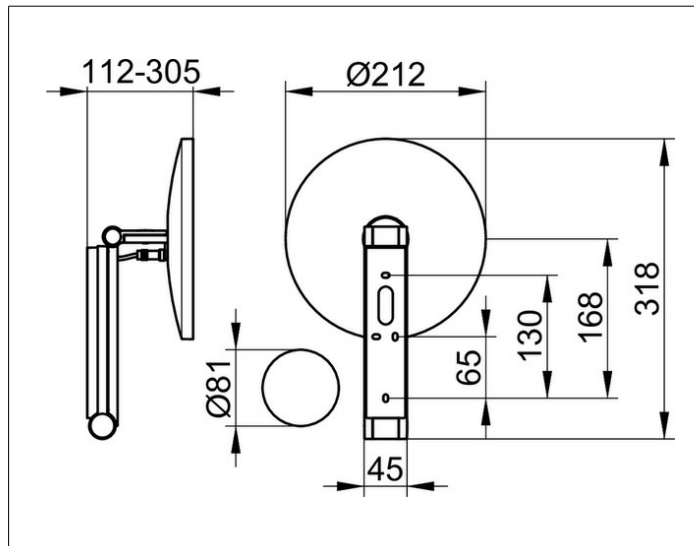

**Kosmetikspiegel**

17612179006 Kosmetikspiegel

**PRODUKT**

**ZEICHNUNG**

**PRODUKTBESCHREIBUNG**

beleuchtet, 5-stufig einstellbare Lichtfarbe von 2700 Kelvin (warmweiß) bis 6500 Kelvin (Tageslicht), Glasbedienfeld, Unterputz-Kabelführung, an dreidimensional verstellbarem Schwenkarm, Spiegel einseitig, Vergrößerungsfaktor x 5

Bedienung:

Glasbedienfeld mit kapazitiver Touch-Sensorik und LED-Anzeige, DALI-steuerbar

Stromversorgung:

Netzanschluß über Wandanschlußdose, 12 V Unterputz-Netzteil, Eingangsbereich 220-240 V, Verbrauch im Standby: < 0,5 Watt

Beleuchtung:

LED 4,5 Watt (Lebensdauer > 50.000 Stunden)

EEK: D , 4,5 kWh/1000h

**OBERFLÄCHE**

Aluminium-finish

**ABMESSUNG**

2 Lichtfarben, o. Kabel, DALI