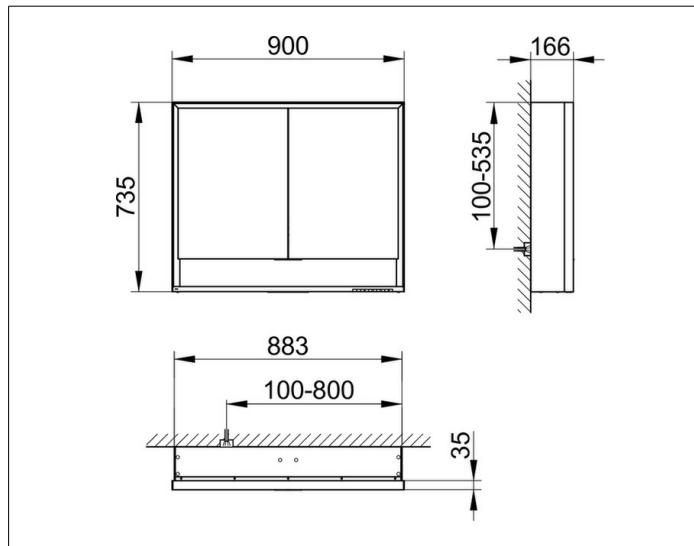

Royal Lumos

14303171303 Spiegelschrank

PRODUKT

ZEICHNUNG

PRODUKTBESCHREIBUNG

für die Wandvorbau-Montage
 stufenlos einstellbare Lichtfarbe von 2700 Kelvin (warmweiß)
 bis 6500 Kelvin (Tageslicht),
 2 Drehtüren aus Kristall-Doppelspiegel,
 Korpus in Aluminium silber-gebeizt-eloxiert,
 Rückwandverspiegelung und Seitenverspiegelung
 Bedienung:
 Tastenfelder mit kapazitiver Touch-Sensorik,
 DALI-steuerbar
 Beleuchtung:
 Rahmenbeleuchtung und Waschtisch-/Fachbeleuchtung,
 separat stufenlos dimmbar und ein-/ausschaltbar
 LED 58 Watt (Lebensdauer > 30.000 Std.)
 EEK: C , 58 kWh/1000h

AUSSTATTUNG

- 2 Steckdosen
- 2 x 2 höhenverstellbare Glasablagen
- offenes Ablagefach über die ganze Breite
- Tür-Anschlagdämpfer

OBERFLÄCHE

silber-gebeizt-eloxiert

ABMESSUNG

900 x 735 x 165 mm