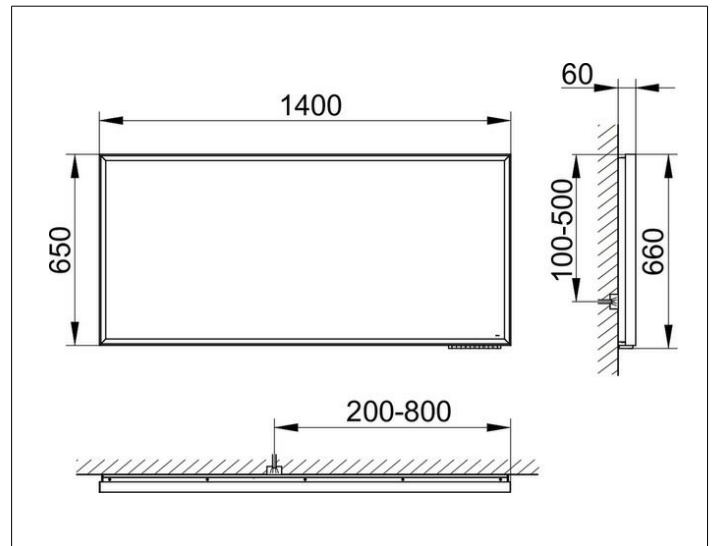

Royal Lumos
14597175003 Lichtspiegel

PRODUKT

ZEICHNUNG

PRODUKTBESCHREIBUNG

stufenlos einstellbare Lichtfarbe von 2700 Kelvin (warmweiß) bis 6500 Kelvin (Tageslicht),
 umlaufender Aluminium-Rahmen, silber-eloxiert
 Bedienung:
 Tastenfelder mit kapazitiver Touch-Sensorik,
 DALI-steuerbar
 Beleuchtung:
 LED (Lebensdauer > 30.000 Std.)
 Rahmenbeleuchtung und Waschtischbeleuchtung
 separat stufenlos dimmbar und ein-/ausschaltbar
 EEK: C , 77 kWh/1000h

OBERFLÄCHE

77 Watt

ABMESSUNG

1400 x 650 x 60 mm