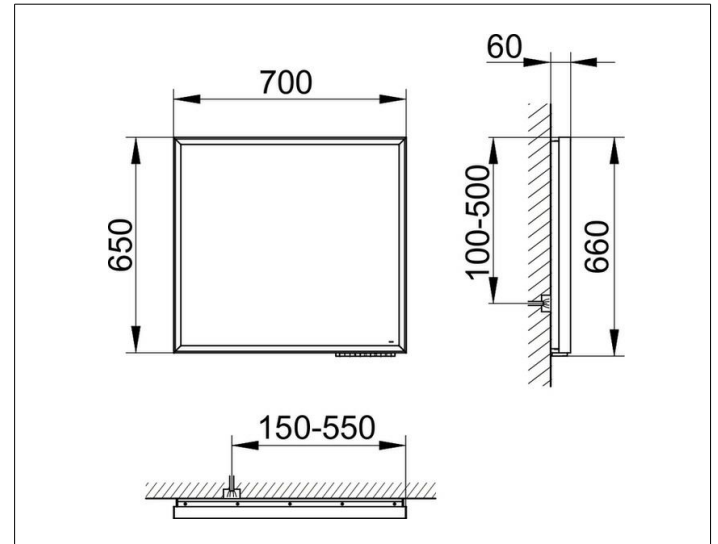

Royal Lumos

14597132003 Lichtspiegel

PRODUKT

ZEICHNUNG

PRODUKTBESCHREIBUNG

stufenlos einstellbare Lichtfarbe von 2700 Kelvin (warmweiß) bis 6500 Kelvin (Tageslicht),

umlaufender Aluminium-Rahmen, schwarz-eloxiert

EEK: C , 50 kWh/1000h

OBERFLÄCHE

50 Watt

ABMESSUNG

700 x 650 x 60 mm