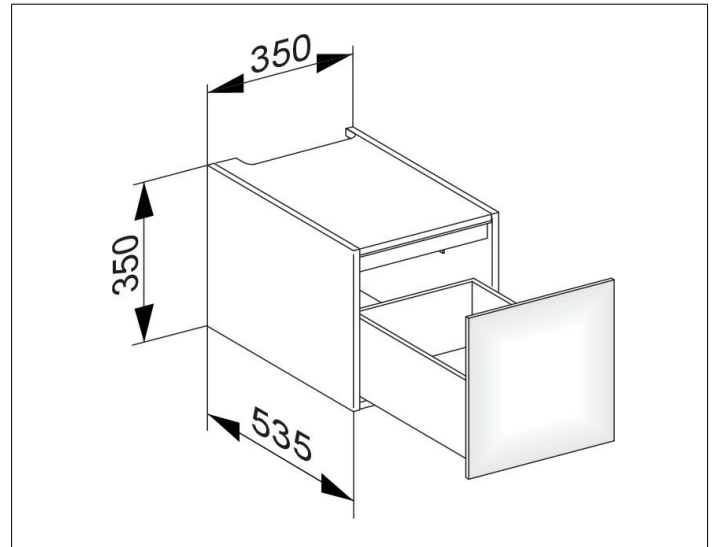

Edition 11

31310850000 Modul Unterbauschrank

**PRODUKT**

**ZEICHNUNG**

**OBERFLÄCHE**

Tabak-Eiche Furnier/Tabak-Eiche Furnier

**ABMESSUNG**

350 x 350 x 535 mm