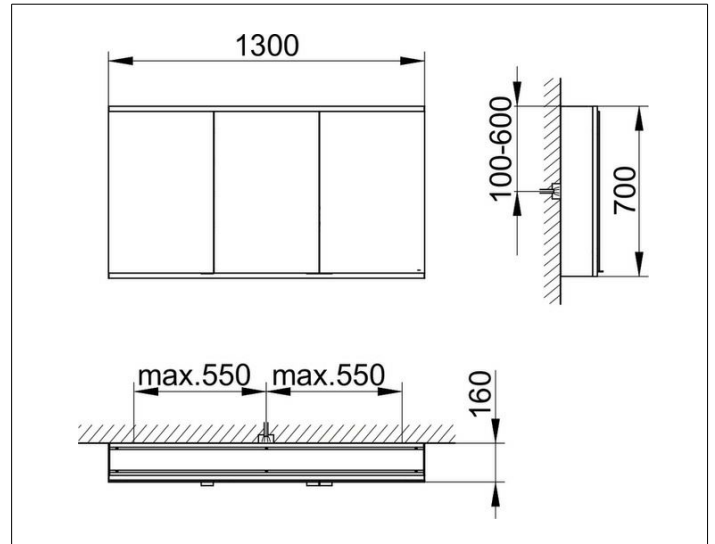

Royal Modular 2.0  
800311130100200 Spiegelschrank

**PRODUKT**

**ZEICHNUNG**

EEK: C ,

**OBERFLÄCHE**

silber-eloxiert

**ABMESSUNG**

1300 x 700 x 160 mm