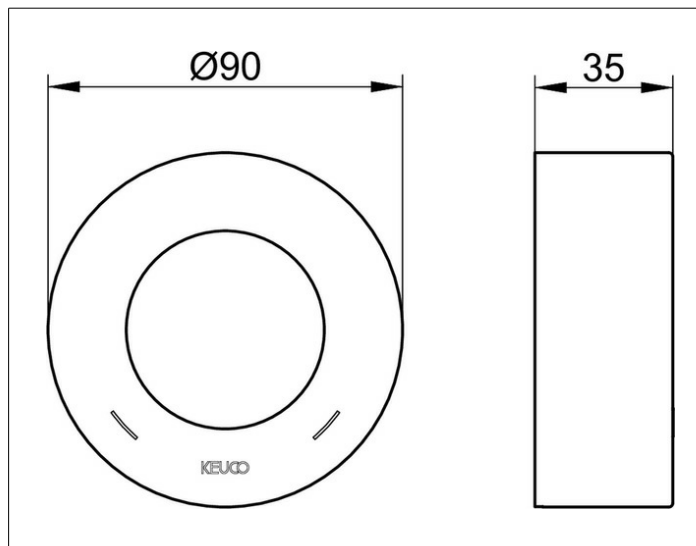

IXMO

59551010381 Verlängerungs-Rosette

PRODUKT

ZEICHNUNG

PRODUKTBESCHREIBUNG

rund, aus Messing, mit Rot/Blau Markierung
zur Montage zwischen Fliesen und Fertigset
bei Einbau des Einhebelmischers in Wände mit
geringer Wandstärke, Einbautiefe 55 - 80 mm

OBERFLÄCHE

verchromt

ABMESSUNG

Höhe 25 mm