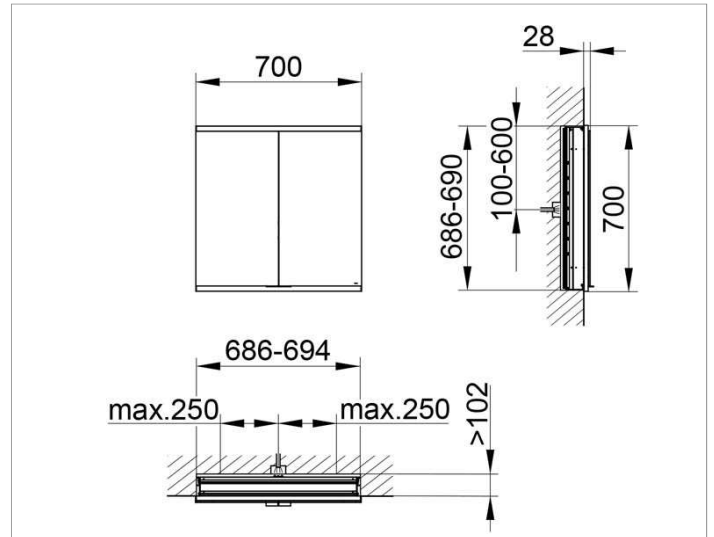

Royal Modular 2.0
800200070000200 Spiegelschrank

PRODUKT

ZEICHNUNG

OBERFLÄCHE

silber-eloxiert

ABMESSUNG

700 x 700 x 120 mm