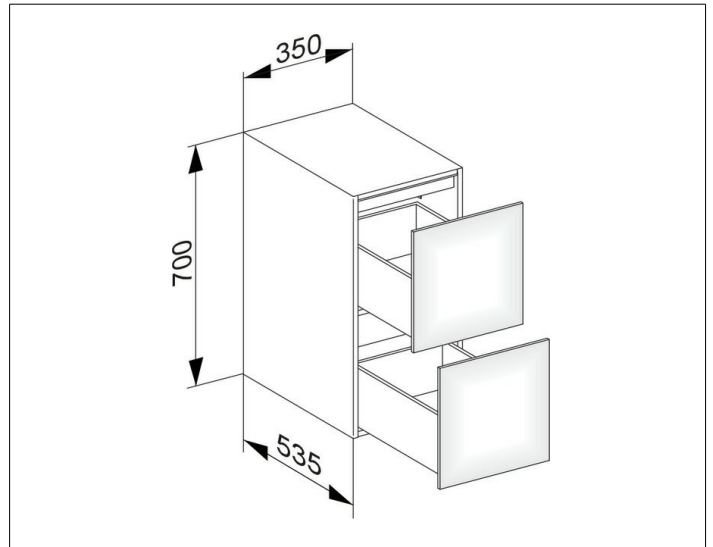

Edition 11

31321570000 Sideboard

PRODUKT

ZEICHNUNG

OBERFLÄCHE

schwarz/Glas schwarz

ABMESSUNG

350 x 700 x 535 mm