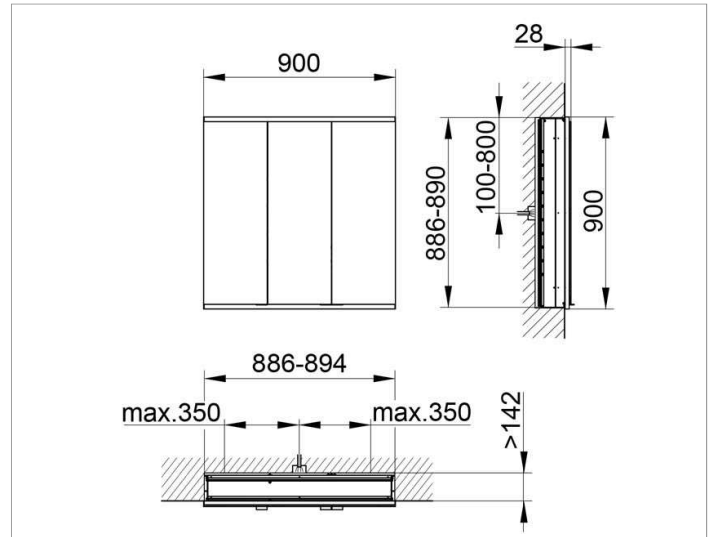

Royal Modular 2.0
800320091100300 Spiegelschrank

PRODUKT

ZEICHNUNG

EEK: A++, A+, A ,

OBERFLÄCHE

silber-eloxiert

ABMESSUNG

900 x 900 x 160 mm