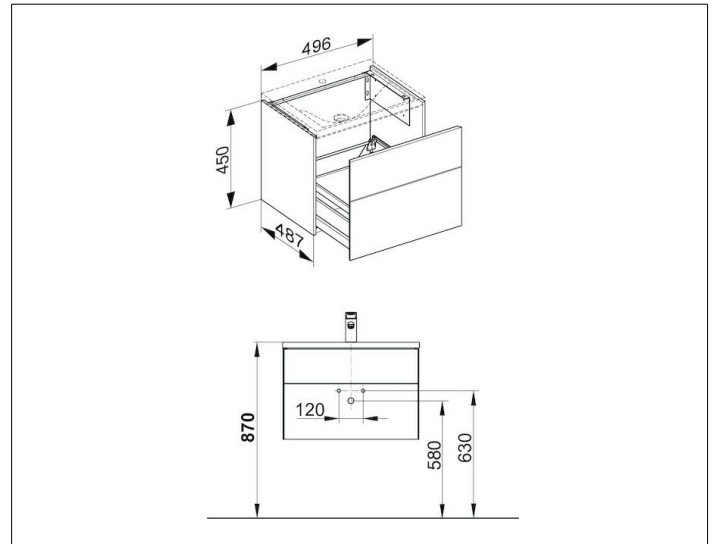

Royal Reflex  
34040570000 Waschtischunterbau

PRODUKT

ZEICHNUNG

OBERFLÄCHE

schwarz/schwarz

ABMESSUNG

496 x 450 x 487 mm