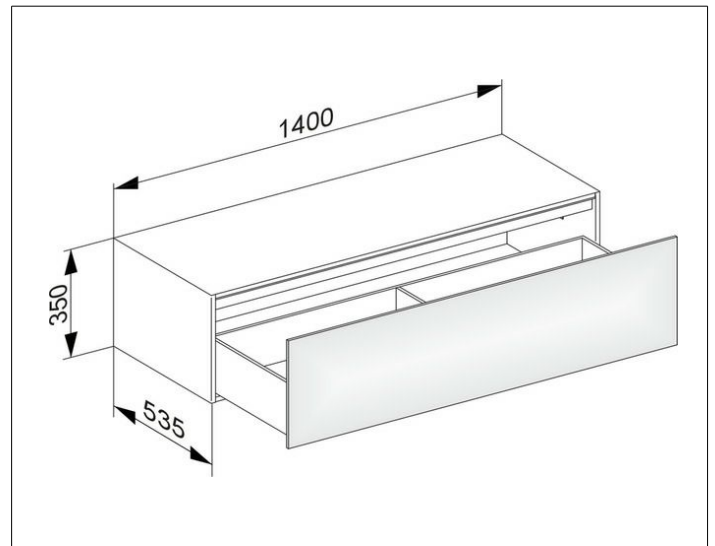

Edition 11

31326180100 Sideboard

**PRODUKT**

**ZEICHNUNG**

EEK: F ,

**OBERFLÄCHE**

cashmere/Glas cashmere

**ABMESSUNG**

1400 x 350 x 535 mm