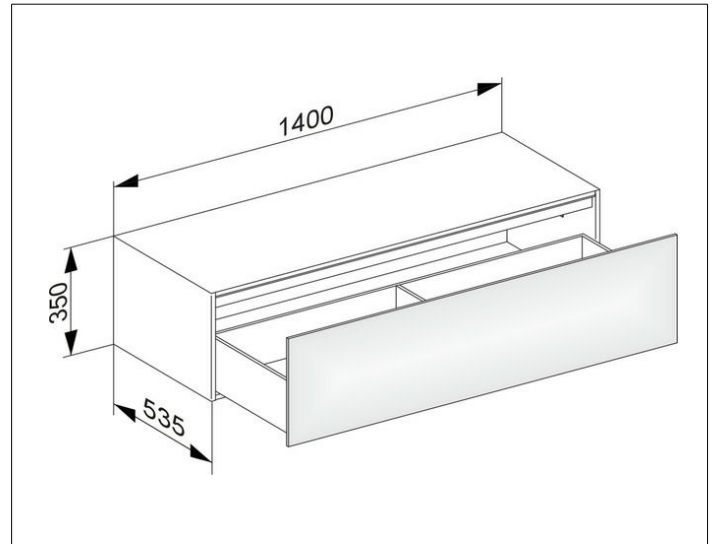

Edition 11

31326850100 Sideboard

PRODUKT

ZEICHNUNG

EEK: F , 10 kWh/1000h

OBERFLÄCHE

Tabak-Eiche Furnier/Tabak-Eiche Furnier

ABMESSUNG

1400 x 350 x 535 mm