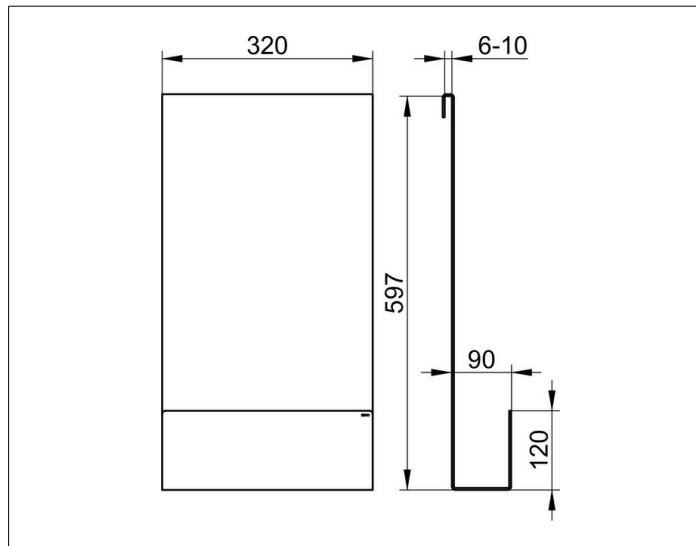

Duschablagen

24951370000 Duschablage

PRODUKT

ZEICHNUNG

PRODUKTBESCHREIBUNG

einhängbar, mit Ablaufschlitzen und integrierten Haken

OBERFLÄCHE

schwarz matt

ABMESSUNG

320 x 600 x 90 mm

AUSSCHREIBUNGSTEXT

KEUCO Collection Duschablagen Duschablage
einhängbar, mit Ablaufschlitzen und integriertem Haken
320 x 600 x 90mm
Oberfläche schwarzgrau (RAL 7021)